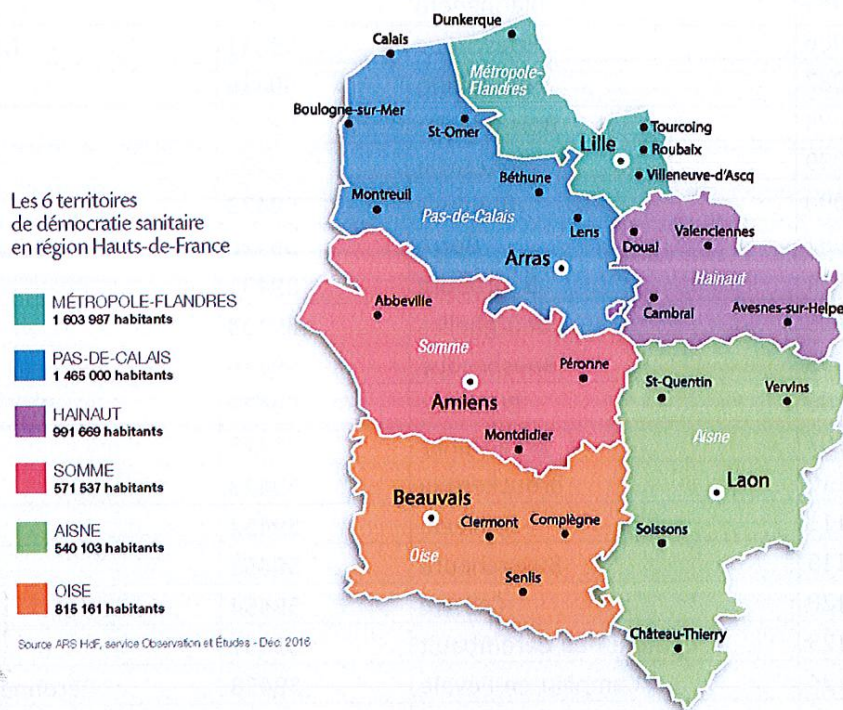

Annexe 2

Carte des zones d'activités de soins et équipements matériels lourds prévues au B du document

Zone n°1- B- Métropole-Flandre, comprenant les commune suivantes :

Code commune	Libellé des communes	Code commune	Libellé des communes
59005	Allennes-les-Marais	59343	Lesquin
59011	Annœullin	59346	Lezennes
59013	Anstaing	59350	Lille
59016	Armbouts-Cappel	59352	Linselles
59017	Armentières	59356	Lompret
59018	Arnèke	59358	Looberghe
59022	Attiches	59359	Loon-Plage
59025	Aubers	59360	Loos
59034	Avelin	59364	Louvil
59042	Bachy	59366	Lynde
59043	Bailleul	59367	Lys-lez-Lannoy
59044	Baisieux	59378	Marcq-en-Barœul
59046	Bambecque	59386	Marquette-lez-Lille
59052	Bauvin	59388	Marquillies
59054	Bavinchove	59397	Merckeghem
59056	Beaucamps-Ligny	59398	Mérignies